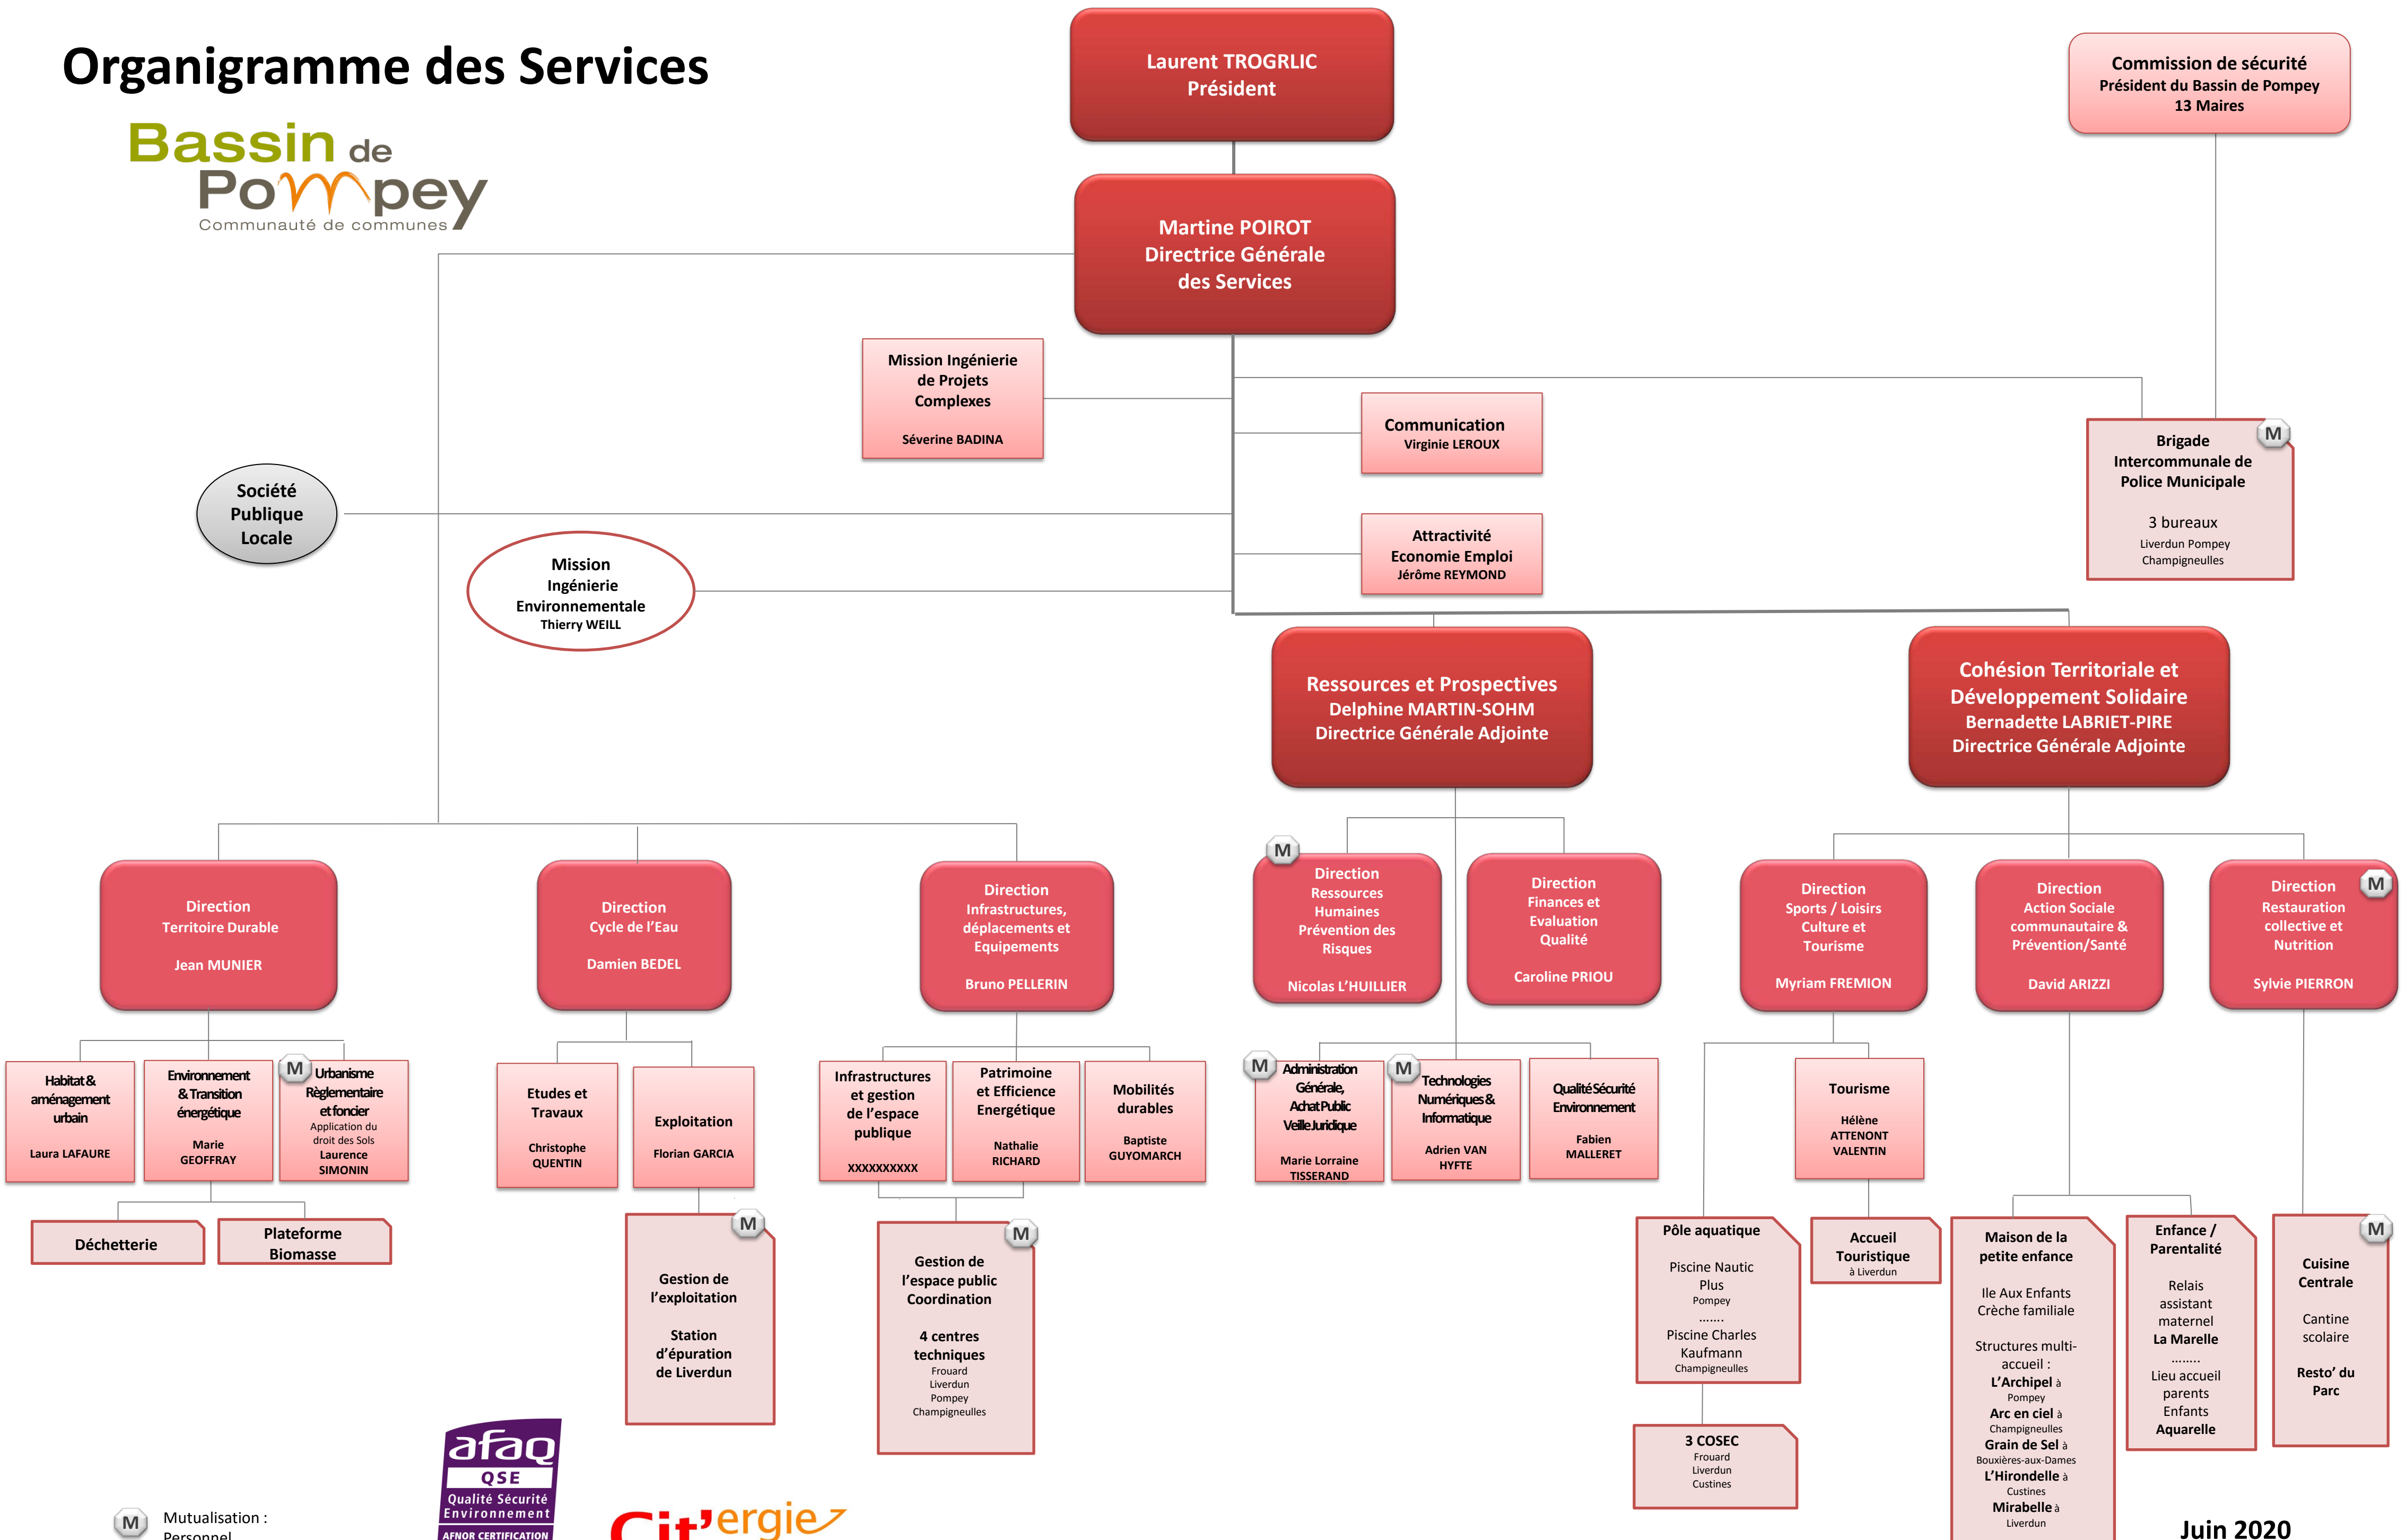

# Organigramme des Services

Commission de sécurité  
Président du Bassin de Pompey  
13 Maires

Laurent TROGRILIC  
Président

Martine POIROT  
Directrice Générale  
des Services

Mission Ingénierie  
de Projets Complexes  
Séverine BADINA

Resources et Perspectives  
Delphine MARTIN-SOHH  
Directrice Générale Adjointe

Cohésion Territoriale et  
Développement Solidaire  
Bernadette LABRIET-PIRE  
Directrice Générale Adjointe

Direction  
Territoire Durable  
Jean MUNIER

Direction  
Cycle de l'Eau  
Damien BEDEL

Direction  
Infrastructures,  
déplacements et  
Equipements  
Bruno PELLERIN

Direction  
Ressources  
Humaines  
Prévention des  
Risques  
Nicolas L'HUILLIER

Direction  
Finances et  
Evaluation  
Qualité  
Caroline PRIOU

Enfance / Parentalité  
Relais assistant maternel  
La Marelle  
.....  
Lieu accueil parents  
Aquarelle

Cuisine Centrale  
Cantine scolaire  
Resto' du Parc

Déchetterie

Plateforme Biomasse

Gestion de l'exploitation  
Station d'épuration de Liverdun